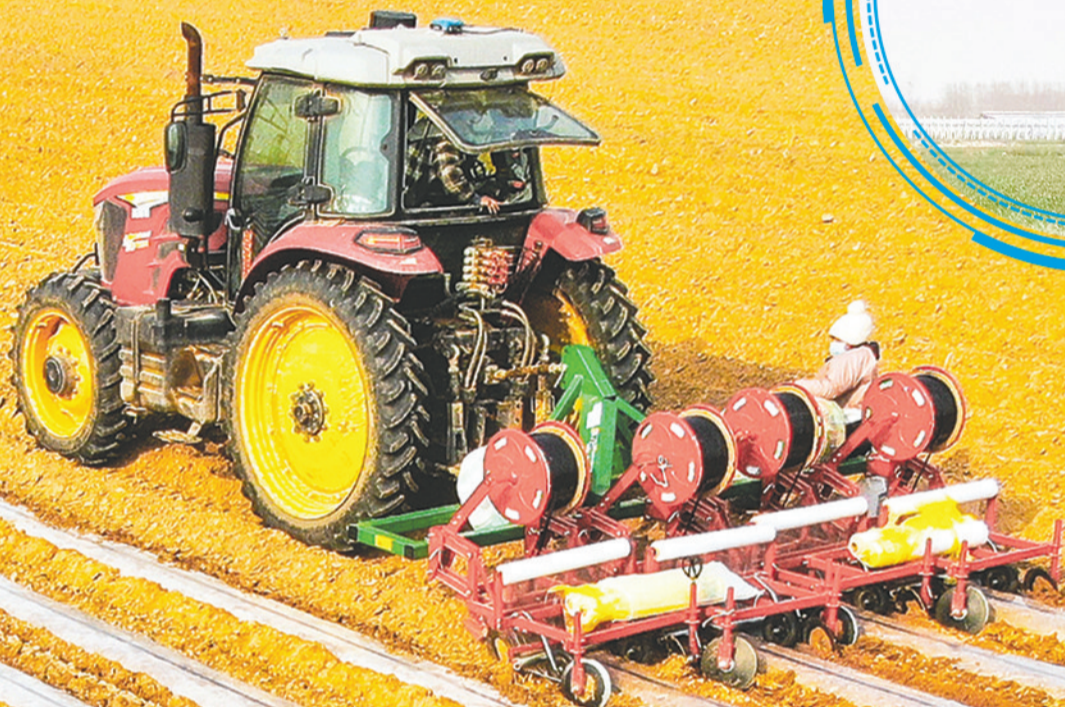

### 春播添“天眼”

青岛今年超2000台拖拉机配备北斗“天眼”，耕地、播种、覆膜一步到位，为马铃薯稳产夯实基础；智能育苗系统让大葱实现“四季有苗”……

### 水肥靠“管家”

全市150余万亩小麦、玉米用上水肥一体化技术，手机一点就能让庄稼苗“喝饱水、吃足肥”，较传统种植节水30%、节肥20%，小麦亩增产超10%