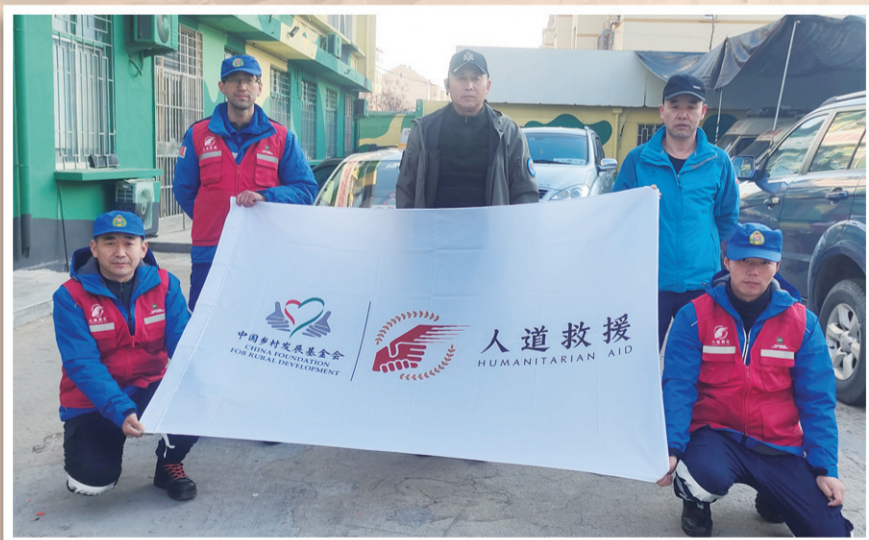

2023年12月20日
星期三
农历癸卯年十一月初八

82888000 新闻热线

青岛早报

我们结婚啦!
青岛“官宣”热线
0532-66988600

国内统一刊号 CN 37-0103 全国统一邮发代号 23-311 青岛报业传媒集团主办 零售价 1元 总第 9568 期 今日 16 版

习近平对甘肃临夏州积石山县 6.2 级地震作出重要指示 全力开展搜救 及时救治伤员

祈愿平安

- 截至 19 日 16 时 50 分,甘肃积石山 6.2 级地震已造成 127 人遇难(甘肃 113 人,青海 14 人)
- 财政部、应急管理部紧急向甘肃、青海两省预拨中央自然灾害救灾资金 2 亿元
- 青岛西海岸新区山海情救援队逆行出征 前往青海省民和县开展救援行动

»见 16 版

救援人员在青海省民和县中川乡美一村进行救援。新华社发

青岛西海岸新区山海情救援队前往青海省民和县开展救援行动。救援队供图

打造城市“绿腰带”“金腰带”

李村河(张村河)流域力争明年 5 月起分河段分项目对外开放 »见 02 版

早报微信公众号

观沧海 看天下