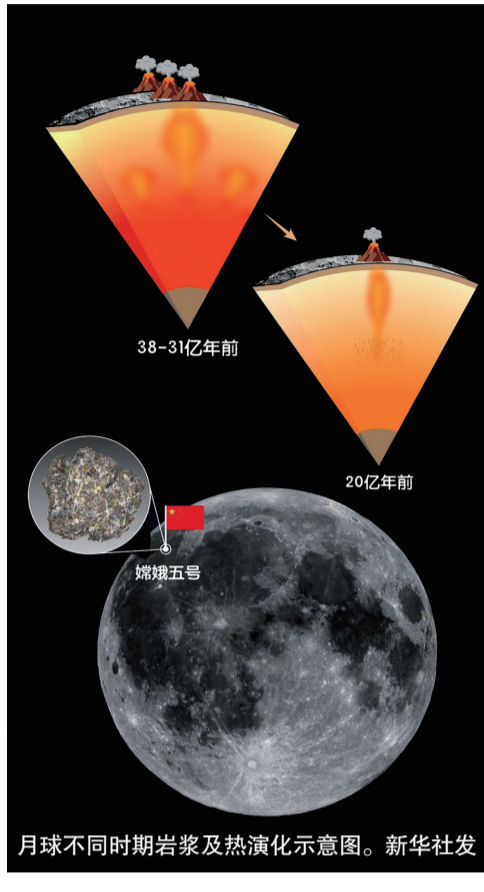

嫦娥五号月壤研究取得新成果

揭开月球年轻火山成因之谜

中国科学家根据对嫦娥五号月壤的研究提出了新的月球热演化模型,揭开了困扰学术界的一大谜团:为何月球在距今20亿年前依然有火山活动。

中国科学院地质与地球物理研究所研究员陈意介绍,月球形成于约45亿年前,质量只有地球的约1%,对于如此小的天体来讲,理论上它应该快速冷却,很早就停止火山活动,成为“死亡”星球。2021年10月中国科学家在《自然》杂志上发表了三篇文章,揭示了月球火山活动可以一直持续到20亿年前,刷新了人类对月球岩浆活动和热演化历史的认知。

月球火山活动为什么持续如此之久?针对这一问题,陈意率领科研团队选取了27颗具有代表性的嫦娥五号玄武岩岩屑,成功恢复了嫦娥五号玄武岩的初始岩浆成分,并与阿波罗样品的初始岩浆进行对比,推算出它们的起源深度和温度。陈意说,该项研究表明,尽管月球内部在持续缓慢冷却,月球岩浆晚期结晶的易熔组分不断加入到深部月幔,不仅为月幔“补钙补铁”,还降低了月幔的熔点,从而克服了缓慢冷却的月球内部环境,引发长期持续的月球火山作用。该项成果在最新一期美国《科学进展》杂志上发表。

据新华社

月球不同时期岩浆及热演化示意图。新华社发

新闻资讯

意大利新政府宣誓就职 梅洛尼成首位女总理

意大利新任政府总理焦尔吉娅·梅洛尼及其内阁成员22日在意大利总统奎里纳莱宫宣誓就职,梅洛尼由此成为意大利首位女总理。

新一届政府中,联盟党党首马泰奥·萨尔维尼出任副总理兼基础设施部长,欧洲议会前议长安东尼奥·塔亚尼出任副总理兼外交部长,前经济发展部长贾恩·卡洛·焦尔杰蒂出任经济部长。

据新华社

国际空间站俄方部分 或服役至2028年

俄罗斯副总理兼工业和贸易部长曼图罗夫23日在位于俄远东地区阿穆尔州的东方航天发射场对媒体说,国际空间站俄方部分的使用期限有可能延长至2028年。

据今日俄罗斯通讯社报道,曼图罗夫说,俄“能源”火箭航天集团已经对国际空间站俄罗斯部分的设备和模块延期使用可能性在技术层面进行了确认,同时制定了延期计划,“国际空间站俄罗斯部分延期服役在技术上不存在任何问题”。

据新华社

梦天实验舱将于本月发射

中国空间站建造进入收官阶段

按照中国空间站建造计划,梦天实验舱将于本月实施发射。目前,工程各系统正展开各项测试准备工作,确保中国空间站建造任务如期完成。

这几天,神舟十四号飞行乘组对空间站组合体进行精心维护和照料,为迎接梦天实验舱的到访做好准备。目前,乘组已在轨驻留超过4个月,身心状态良好。在海南文昌航天发射场,执行梦天

实验舱和天舟五号发射任务的两箭两舱(船)同时在场区进行测试。值得一提的是,在与核心舱成功完成对接后,以天和核心舱、问天实验舱和梦天实验舱为基本构型的中国空间站就完成了建造工作。

酒泉卫星发射中心正同步开展载人飞船发射和回收任务准备,神舟十五号载人飞行任务已经全面进入准备阶段。

据央视新闻