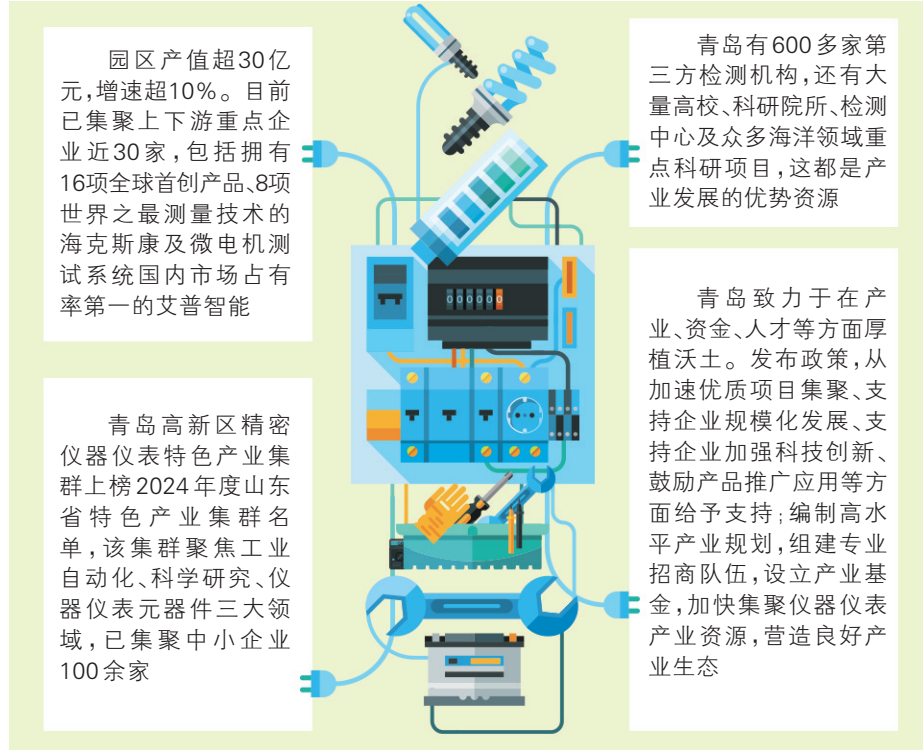

“通过智能化检测,我们校准了车身零部件外观尺寸、装配尺寸、间隙和面差,并将仿真技术与实际测量数据进行虚拟匹配,进而提供从尺寸到性能的智能控制解决方案。”海克斯康制造智能技术(青岛)有限公司商务运营事业群高级顾问孙智宏介绍,结合光学检测、智能视觉识别、自动化物流等技术,企业对结构极其复杂的航空发动机涡轮叶片也能进行高精度测量,并将误差控制在0.3微米以内。

作为青岛市精密仪器仪表产业的“链主”企业,海克斯康拥有全球测量精度最高、测量范围最大和产品线最广的计量产品和方案,其技术已应用于航空航天、医疗、汽车和海事等29大领域。前不久,海克斯康入围由国家发展改革委、工业和信息化部、财政部、海关总署、税务总局五部联合发布的2024年度国家鼓励的重点软件企业名单,入围工业和信息化部“智能制造系统解决方案揭榜挂帅项目”。

作为市精密仪器仪表产业园的一支重要创新力量,国家级专精特新“小巨人”企业青岛艾普智能仪器有限公司已构筑起包含50+系列、300+型号的庞大产品线,产品和服务已覆盖汽车电机、家用电器电机、电动工具电机、伺服电机、风机电机、水泵电机和工业电机等20多个领域。据国内权威机构统计,艾普智能微电机测试系统在国内市场占有率第一。“以生产1万个电机为例,传统检测需随机抽取100个电机泡

在盐水中,增加导电性,用以检测电机是否存在问题。这不仅造成浪费,而且不能确定其他未检测产品是否合格。”艾普智能公司市场部负责人高赞说,通过真空测试设备,可实现1万个电机全部无损检测,降低了检测成本,提升了产品质量。

凭借青岛市精密仪器仪表产业园这一优势,青岛高新区精密仪器仪表特色产业群上榜2024年度山东省特色产业集群名单,该集群聚焦工业自动化、科学研究、仪器仪表元器件三大领域,重点在工业测控系统与装置、实验分析仪器、传感器三个方向做大做强。目前,该集群已集聚以海克斯康测量技术(青岛)有限公司、青岛崂应海纳光电环保集团有限公司等为代表的中小企业100余家。

仪器仪表可分为通用型仪器仪表和专用仪器仪表,广泛应用于工业自动化、电力、轨道交通、导航、测绘、实验分析等领域。从行业发展趋势来看,在工业4.0和物联网的带动下,电子测量仪器的需求持续增长,各类仪器仪表将向智能化和自动化方向进展。

青岛有600多家第三方检测机构,还有大量高校、科研院所、检测中心及众多海洋领域重点科研项目,这都是产业发展的优势资源

青岛致力于在产业、资金、人才等方面厚植沃土。发布政策,从加速优质项目集聚、支持企业规模化发展、支持企业加强科技创新、鼓励产品推广应用等方面给予支持;编制高水平产业规划,组建专业招商队伍,设立产业基金,加快集聚仪器仪表产业资源,营造良好产业生态

青岛高新区精密仪器仪表特色产业群上榜2024年度山东省特色产业集群名单,该集群聚焦工业自动化、科学研究、仪器仪表元器件三大领域,已集聚中小企业100余家

青岛有600多家第三方检测机构,还有大量高校、科研院所、检测中心及众多海洋领域重点科研项目,这都是产业发展的优势资源

青岛致力于在产业、资金、人才等方面厚植沃土。发布政策,从加速优质项目集聚、支持企业规模化发展、支持企业加强科技创新、鼓励产品推广应用等方面给予支持;编制高水平产业规划,组建专业招商队伍,设立产业基金,加快集聚仪器仪表产业资源,营造良好产业生态

青岛高新区精密仪器仪表特色产业群上榜2024年度山东省特色产业集群名单,该集群聚焦工业自动化、科学研究、仪器仪表元器件三大领域,重点在工业测控系统与装置、实验分析仪器、传感器三个方向做大做强。目前,该集群已集聚以海克斯康测量技术(青岛)有限公司、青岛崂应海纳光电环保集团有限公司等为代表的中小企业100余家。

仪器仪表可分为通用型仪器仪表和专用仪器仪表,广泛应用于工业自动化、电力、轨道交通、导航、测绘、实验分析等领域。从行业发展趋势来看,在工业4.0和物联网的带动下,电子测量仪器的需求持续增长,各类仪器仪表将向智能化和自动化方向进展。

青岛有600多家第三方检测机构,还有大量高校、科研院所、检测中心及众多海洋领域重点科研项目,这都是产业发展的优势资源

青岛致力于在产业、资金、人才等方面厚植沃土。发布政策,从加速优质项目集聚、支持企业规模化发展、支持企业加强科技创新、鼓励产品推广应用等方面给予支持;编制高水平产业规划,组建专业招商队伍,设立产业基金,加快集聚仪器仪表产业资源,营造良好产业生态

青岛高新区精密仪器仪表特色产业群上榜2024年度山东省特色产业集群名单,该集群聚焦工业自动化、科学研究、仪器仪表元器件三大领域,已集聚中小企业100余家

青岛致力于在产业、资金、人才等方面厚植沃土。发布政策,从加速优质项目集聚、支持企业规模化发展、支持企业加强科技创新、鼓励产品推广应用等方面给予支持;编制高水平产业规划,组建专业招商队伍,设立产业基金,加快集聚仪器仪表产业资源,营造良好产业生态

青岛高新区精密仪器仪表特色产业群上榜2024年度山东省特色产业集群名单,该集群聚焦工业自动化、科学研究、仪器仪表元器件三大领域,重点在工业测控系统与装置、实验分析仪器、传感器三个方向做大做强。目前,该集群已集聚以海克斯康测量技术(青岛)有限公司、青岛崂应海纳光电环保集团有限公司等为代表的中小企业100余家。

仪器仪表可分为通用型仪器仪表和专用仪器仪表,广泛应用于工业自动化、电力、轨道交通、导航、测绘、实验分析等领域。从行业发展趋势来看,在工业4.0和物联网的带动下,电子测量仪器的需求持续增长,各类仪器仪表将向智能化和自动化方向进展。

青岛有600多家第三方检测机构,还有大量高校、科研院所、检测中心及众多海洋领域重点科研项目,这都是产业发展的优势资源

青岛致力于在产业、资金、人才等方面厚植沃土。发布政策,从加速优质项目集聚、支持企业规模化发展、支持企业加强科技创新、鼓励产品推广应用等方面给予支持;编制高水平产业规划,组建专业招商队伍,设立产业基金,加快集聚仪器仪表产业资源,营造良好产业生态

青岛高新区精密仪器仪表特色产业群上榜2024年度山东省特色产业集群名单,该集群聚焦工业自动化、科学研究、仪器仪表元器件三大领域,已集聚中小企业100余家

青岛致力于在产业、资金、人才等方面厚植沃土。发布政策,从加速优质项目集聚、支持企业规模化发展、支持企业加强科技创新、鼓励产品推广应用等方面给予支持;编制高水平产业规划,组建专业招商队伍,设立产业基金,加快集聚仪器仪表产业资源,营造良好产业生态

青岛有600多家第三方检测机构,还有大量高校、科研院所、检测中心及众多海洋领域重点科研项目,这都是产业发展的优势资源

青岛致力于在产业、资金、人才等方面厚植沃土。发布政策,从加速优质项目集聚、支持企业规模化发展、支持企业加强科技创新、鼓励产品推广应用等方面给予支持;编制高水平产业规划,组建专业招商队伍,设立产业基金,加快集聚仪器仪表产业资源,营造良好产业生态

青岛高新区精密仪器仪表特色产业群上榜2024年度山东省特色产业集群名单,该集群聚焦工业自动化、科学研究、仪器仪表元器件三大领域,已集聚中小企业100余家

青岛致力于在产业、资金、人才等方面厚植沃土。发布政策,从加速优质项目集聚、支持企业规模化发展、支持企业加强科技创新、鼓励产品推广应用等方面给予支持;编制高水平产业规划,组建专业招商队伍,设立产业基金,加快集聚仪器仪表产业资源,营造良好产业生态

青岛高新区精密仪器仪表特色产业群上榜2024年度山东省特色产业集群名单,该集群聚焦工业自动化、科学研究、仪器仪表元器件三大领域,重点在工业测控系统与装置、实验分析仪器、传感器三个方向做大做强。目前,该集群已集聚以海克斯康测量技术(青岛)有限公司、青岛崂应海纳光电环保集团有限公司等为代表的中小企业100余家。

仪器仪表可分为通用型仪器仪表和专用仪器仪表,广泛应用于工业自动化、电力、轨道交通、导航、测绘、实验分析等领域。从行业发展趋势来看,在工业4.0和物联网的带动下,电子测量仪器的需求持续增长,各类仪器仪表将向智能化和自动化方向进展。

青岛有600多家第三方检测机构,还有大量高校、科研院所、检测中心及众多海洋领域重点科研项目,这都是产业发展的优势资源

青岛致力于在产业、资金、人才等方面厚植沃土。发布政策,从加速优质项目集聚、支持企业规模化发展、支持企业加强科技创新、鼓励产品推广应用等方面给予支持;编制高水平产业规划,组建专业招商队伍,设立产业基金,加快集聚仪器仪表产业资源,营造良好产业生态

青岛高新区精密仪器仪表特色产业群上榜2024年度山东省特色产业集群名单,该集群聚焦工业自动化、科学研究、仪器仪表元器件三大领域,已集聚中小企业100余家

青岛致力于在产业、资金、人才等方面厚植沃土。发布政策,从加速优质项目集聚、支持企业规模化发展、支持企业加强科技创新、鼓励产品推广应用等方面给予支持;编制高水平产业规划,组建专业招商队伍,设立产业基金,加快集聚仪器仪表产业资源,营造良好产业生态